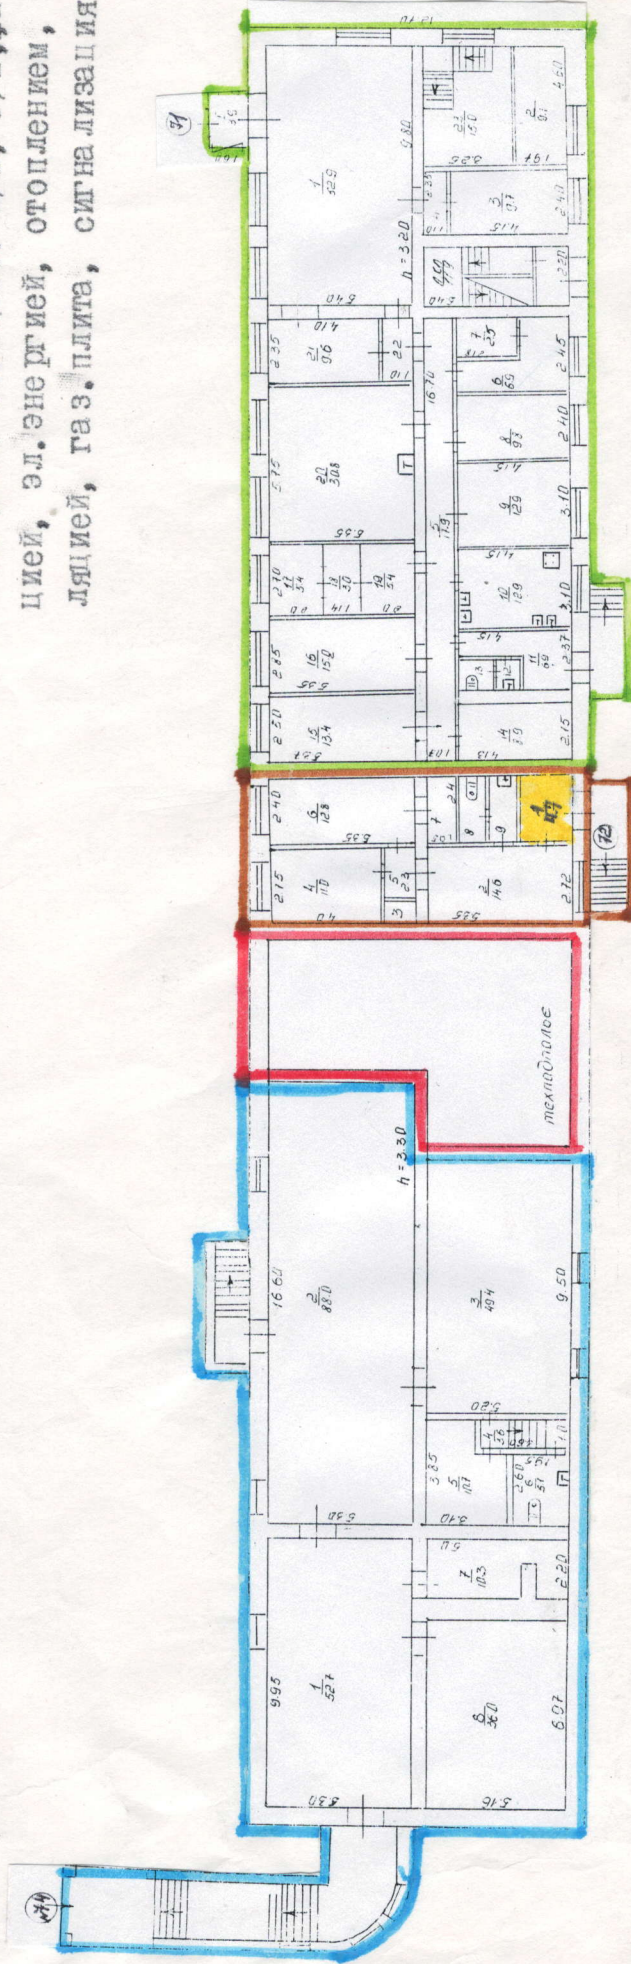

П Л А Н  
здания по пр. Ленина, 110-А  
/ цокольный этаж /

Площадь помещения - 715,1 м<sup>2</sup>

Помещение оснащено: х/в, г/в, чанализацией, эл. энергией, отоплением, вентиляцией, газ. плитой, сигнализация.

- ТОВ ФП Аптека №162 - 406,0 м<sup>2</sup> / в т.ч. подвал - 150 м<sup>2</sup> /
- Савенко Д.А.
- ОП "Укртелеком" - 4,7 м<sup>2</sup>
- ТОВ "Престижная канцеларія" - 255,8 м<sup>2</sup>  
*свирченко О.І.*